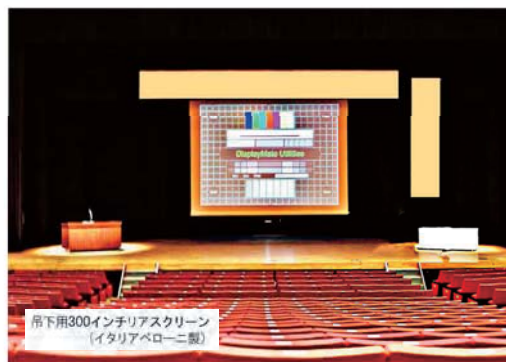

吊下用300インチリアスクリーン
(イタリアペローニ製)