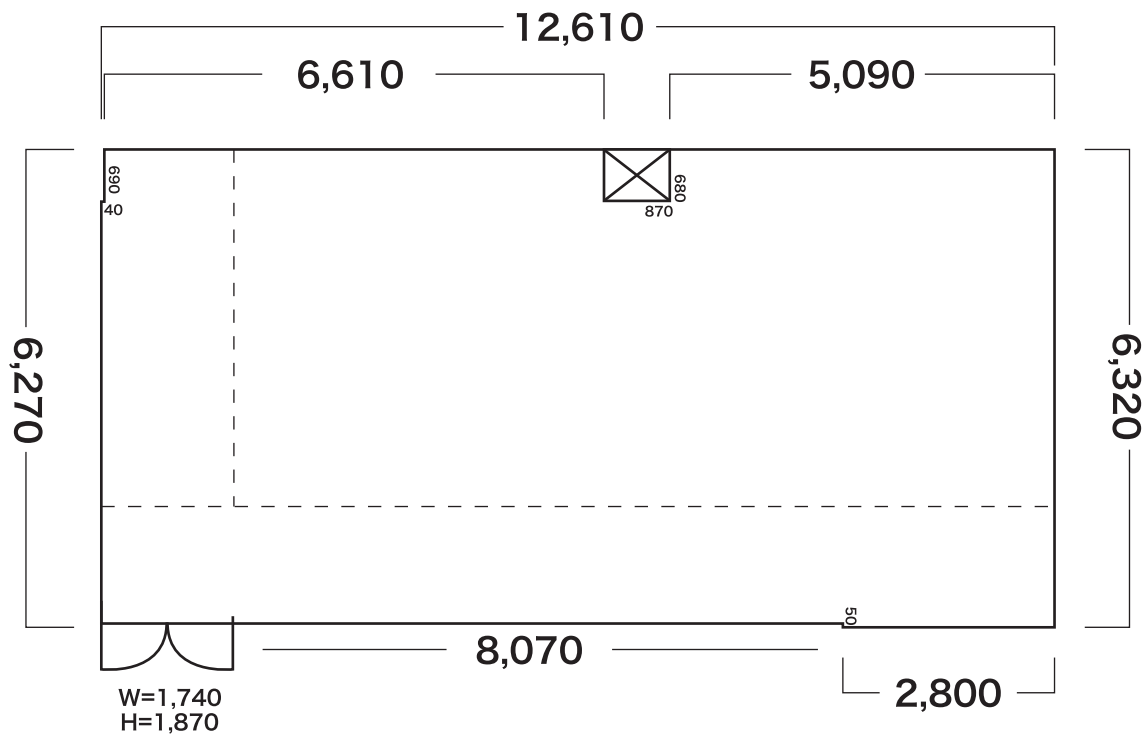

トーヨーホテル 3F サファイア 1/100

天井高 H=2,380

トーヨーホテル 3F エメラルド 1/100

天井高 上り H=2,590  
下り H=2,380