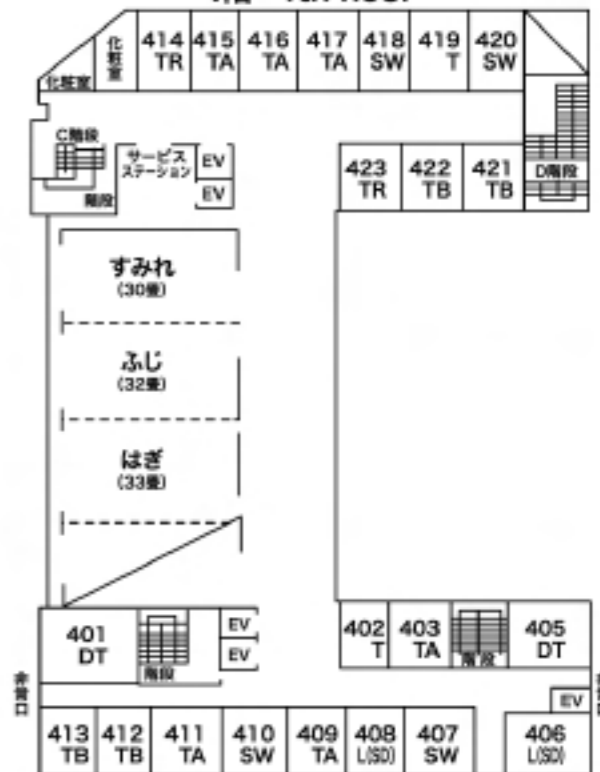

旭川トヨホテル 客室・ホール・宴会場案内図

1階 1st floor

2階 2nd floor

3階 3rd floor

4階 4th floor

5階 5th floor (新館)

6階 6th floor (新館)

7階 7th floor (新館)

8階 8th floor (新館)

ご宿泊のお客様へ
 ①お部屋番号401～413号室にご宿泊のお客様は、エレベーターAをご利用下さいませ。
 ②お部屋番号414～423号室にご宿泊のお客様は、エレベーターBをご利用下さいませ。
 ③各階のお部屋番号が01～15号室のお客様はエレベーターAをご利用下さいませ。
 ④各階のお部屋番号が21～37号室のお客様はエレベーターBをご利用下さいませ。

5階 5th floor (本館)