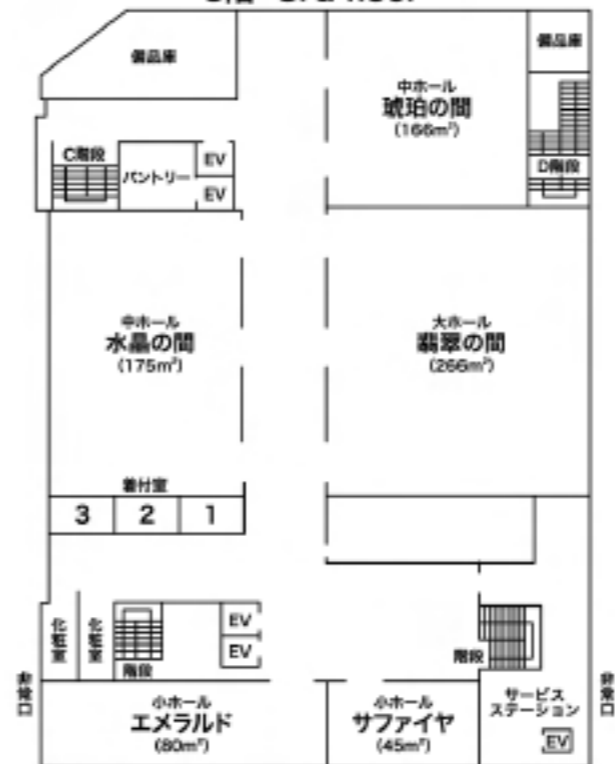

旭川トヨホテル 客室・ホール・宴会場案内図

1階 1st floor

2階 2nd floor

3階 3rd floor

4階 4th floor

5階 5th floor (新館)

6階 6th floor (新館)

7階 7th floor (新館)

8階 8th floor (新館)

ご宿泊のお客様へ
 ①お部屋番号401～413号室にご宿泊のお客様は、エレベーターAをご利用下さいませ。
 ②お部屋番号414～423号室にご宿泊のお客様は、エレベーターBをご利用下さいませ。
 ③各階のお部屋番号が01～15号室のお客様はエレベーターAをご利用下さいませ。
 ④各階のお部屋番号が21～37号室のお客様はエレベーターBをご利用下さいませ。

5階 5th floor (本館)