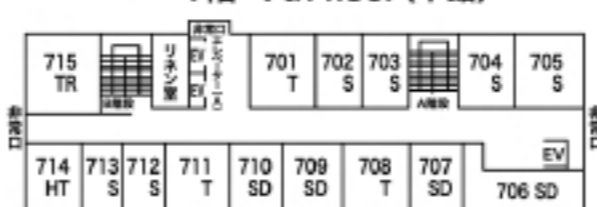

7階 7th floor (本館)

〒070-0037
北海道旭川市7条通7丁目 32-12
TEL:0166-22-7575 FAX:0166-23-1733