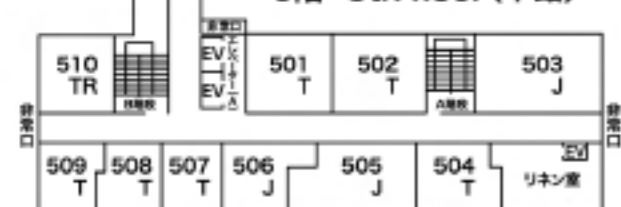

旭川トヨホテル 客室・ホール・宴会場案内図

1階 1st floor

2階 2nd floor

3階 3rd floor

4階 4th floor

5階 5th floor (新館)

6階 6th floor (新館)

7階 7th floor (新館)

8階 8th floor (新館)

ご宿泊のお客様へ
 ①お部屋番号401～413号室にご宿泊のお客様は、エレベーターAをご利用下さいませ。
 ②お部屋番号414～423号室にご宿泊のお客様は、エレベーターBをご利用下さいませ。
 ③各階のお部屋番号が01～15号室のお客様はエレベーターAをご利用下さいませ。
 ④各階のお部屋番号が21～37号室のお客様はエレベーターBをご利用下さいませ。

5階 5th floor (本館)