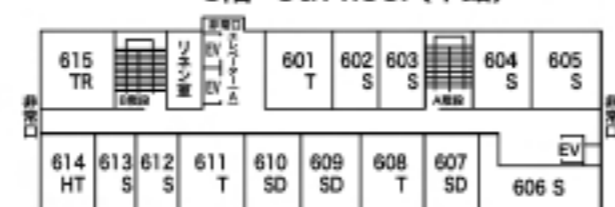

6階 6th floor (本館)