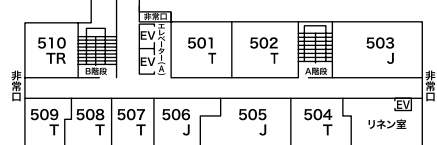

旭川トヨーホテル 客室・ホール・宴会場案内図

1階 1st floor

2階 2nd floor

3階 3rd floor

4階 4th floor

5階 5th floor (新館)

6階 6th floor (新館)

7階 7th floor (新館)

8階 8th floor (新館)

ご宿泊のお客様へ
 ①お部屋番号401～413号室にご宿泊のお客様は、エレベーターAをご利用下さいませ。
 ②お部屋番号414～423号室にご宿泊のお客様は、エレベーターBをご利用下さいませ。
 ③各階のお部屋番号が01～15号室のお客様はエレベーターAをご利用下さいませ。
 ④4階のお部屋番号が21～37号室のお客様はエレベーターBをご利用下さいませ。

5階 5th floor (本館)