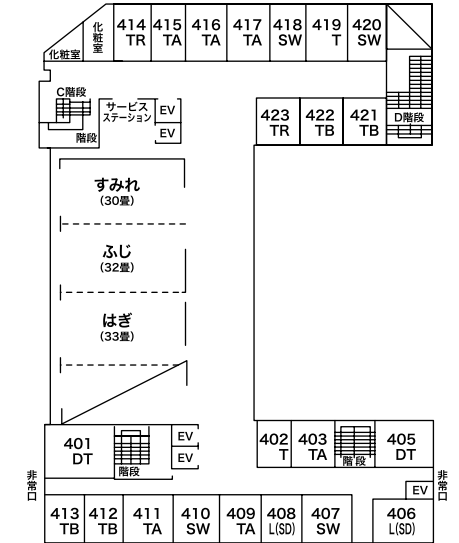

旭川トヨーホテル 客室・ホール・宴会場案内図

1階 1st floor

2階 2nd floor

3階 3rd floor

4階 4th floor

5階 5th floor (新館)

6階 6th floor (新館)

7階 7th floor (新館)

8階 8th floor (新館)

ご宿泊のお客様へ
 ①お部屋番号401～413号室にご宿泊のお客様は、エレベーターAをご利用下さいませ。
 ②お部屋番号414～423号室にご宿泊のお客様は、エレベーターBをご利用下さいませ。
 ③各階のお部屋番号が01～15号室のお客様はエレベーターAをご利用下さいませ。
 ④4階のお部屋番号が21～37号室のお客様はエレベーターBをご利用下さいませ。

5階 5th floor (本館)