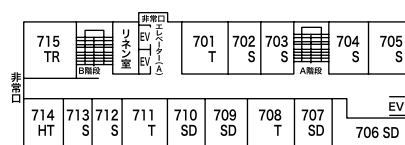

7階 7th floor (本館)

ToyoHotel
〒070-0037
北海道旭川市7条通り7丁目右1号
TEL:0166-22-7575 FAX:0166-23-1733