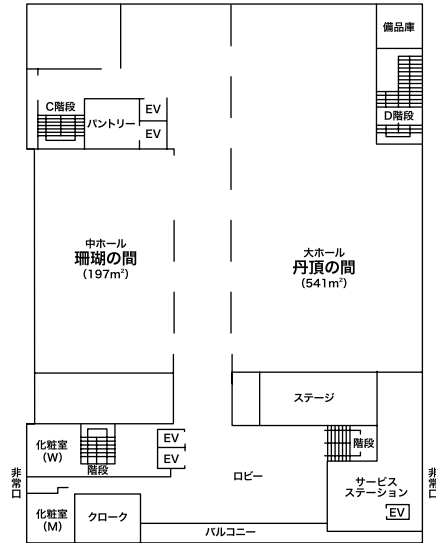

旭川トヨーホテル 客室・ホール・宴会場案内図

1階 1st floor

2階 2nd floor

3階 3rd floor

4階 4th floor

5階 5th floor (新館)

6階 6th floor (新館)

7階 7th floor (新館)

8階 8th floor (新館)

ご宿泊のお客様へ
 ①お部屋番号401～413号室にご宿泊のお客様は、エレベーターAをご利用下さいませ。
 ②お部屋番号414～423号室にご宿泊のお客様は、エレベーターBをご利用下さいませ。
 ③各階のお部屋番号が01～15号室のお客様はエレベーターAをご利用下さいませ。
 ④4階のお部屋番号が21～37号室のお客様はエレベーターBをご利用下さいませ。

5階 5th floor (本館)