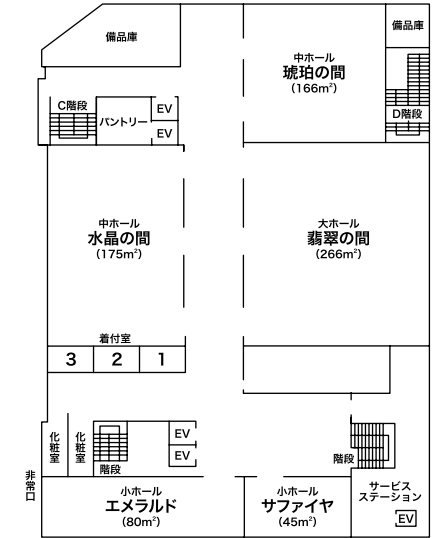

旭川トヨーホテル 客室・ホール・宴会場案内図

1階 1st floor

2階 2nd floor

3階 3rd floor

4階 4th floor

5階 5th floor (新館)

6階 6th floor (新館)

7階 7th floor (新館)

8階 8th floor (新館)

ご宿泊のお客様へ
 ①お部屋番号401～413号室にご宿泊のお客様は、エレベーターAをご利用下さいませ。
 ②お部屋番号414～423号室にご宿泊のお客様は、エレベーターBをご利用下さいませ。
 ③各階のお部屋番号が01～15号室のお客様はエレベーターAをご利用下さいませ。
 ④4階のお部屋番号が21～37号室のお客様はエレベーターBをご利用下さいませ。

5階 5th floor (本館)