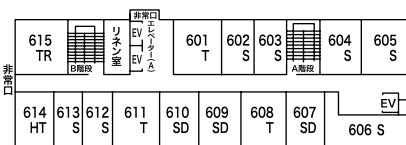

6階 6th floor (本館)